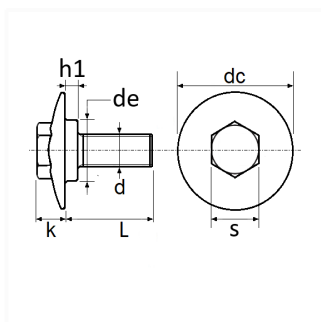

1 Allée des Bouleaux -F-95110 SANNOIS
 +33 (0)1 39 98 55 00
 info@restagraf.com

VIS À MÉTAUX TÊTE HEXAGONALE À EMBASE ÉPAULÉE M8 X 25 mm

Code article

203839

Informations techniques

s	10 mm
d	M8 x 1.25
L	25 mm
dc	25.5 mm
k	8.5 mm
de	11.5 mm
h1	4 mm