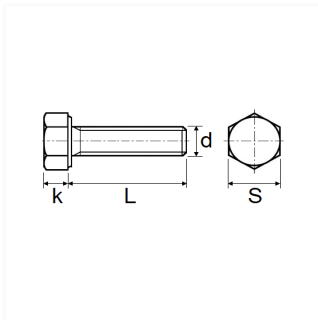

1 Allée des Bouleaux -F-95110 SANNOIS
+33 (0)1 39 98 55 00
info@restagraf.com

HEXAGONAL HEAD METRIC SCREW M6 X 30 mm

Item code

203600

Technical informations

s	10 mm
k	4 mm
d	M6 x 1.00

Materials

CLASS 8.8 STEEL