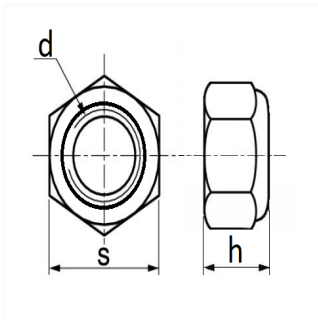

## ÉCROU HEXAGONAL AUTO-FREINÉ À BAGUE NYLON CL8 M7-1.00 DIN 982

Code article

828

### Informations techniques

s	11 mm
h	9,1 mm
d	M7 x 1.00