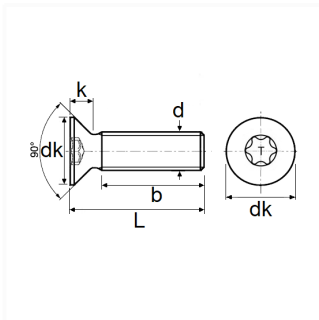

## VIS À MÉTAUX TÊTE FRAISÉE EMPREINTE X40 M8 X 26 mm ALIGN-RITE

Code article

203515

### Informations techniques

dk	15.6 mm
L	26 mm
d	M8 x 1.25