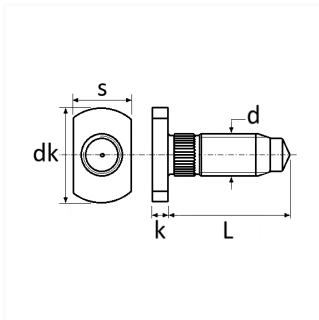

1 Allée des Bouleaux -F-95110 SANNOIS
 +33 (0)1 39 98 55 00
 info@restagraf.com

VIS À MÉTAUX MOLETÉE TÊTE CYLINDRIQUE À MÉPLATS M12 X 42 mm

Code article

202014

Informations techniques

s	16.8 mm
d	M12 x 1.75
L	42 mm
dk	29.4 mm
k	7 mm