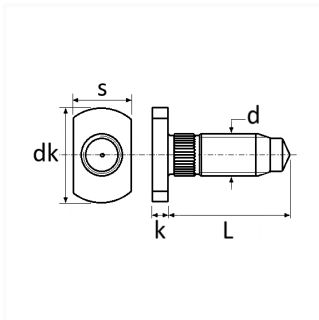

1 Allée des Bouleaux -F-95110 SANNOIS
 +33 (0)1 39 98 55 00
 info@restagraf.com

VIS À MÉTAUX MOLETÉE TÊTE CYLINDRIQUE À MÉPLATS M12 X 41,5 mm

Code article

202012

Informations techniques

s	18 mm
d	M12 x 1.75
L	41.5 mm
dk	25.5 mm
k	7 mm