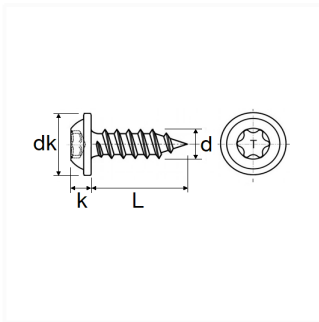

1 Allée des Bouleaux -F-95110 SANNOIS
 +33 (0)1 39 98 55 00
 info@restagraf.com

VIS À TÔLE TÊTE RONDE LARGE EMPREINTE X20 ST 4,2 X 13 mm

Code article

201255

Informations techniques

dk	9.5 mm
k	2.85 mm
d	4.2 mm
T	X20