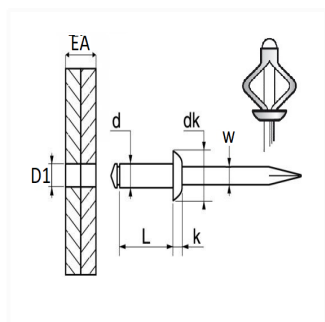

1 Allée des Bouleaux -F-95110 SANNOIS
 +33 (0)1 39 98 55 00
 info@restagraf.com

RIVET TÉTINE Ø 4,8 X 16 mm

Code article

139008

Informations techniques

d	5.8 mm
L	21 mm
dk	16 mm
k	2.2 mm
w	2.9 mm
EA	3.2 → 9.3 mm
D1	5.9 → 6.1 mm

Matières

ALU-POLYAMIDE

Correspondances constructeurs*

FORD N° W703619S
 Technique

* Informations non contractuelles données à titre indicatif