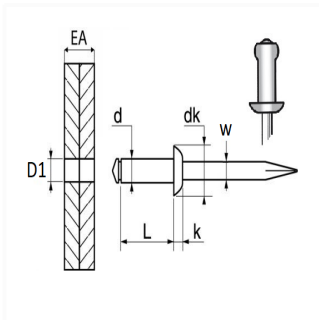

1 Allée des Bouleaux -F-95110 SANNOIS
 +33 (0)1 39 98 55 00
 info@restagraf.com

RIVET ALU MULTI-SERRAGE TÊTE LARGE Ø 6,4 x 16 mm

Code article

139005

Informations techniques

d	6.4 mm
L	16 mm
dk	16 mm
k	2.4 mm
w	3.65 mm
EA	3.5 → 6.5 mm
D1	6.7 → 8.5 mm