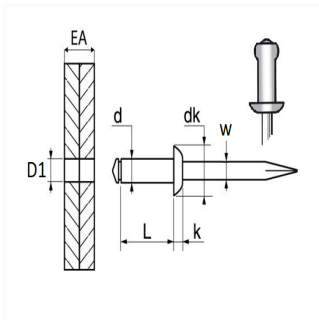

1 Allée des Bouleaux -F-95110 SANNOIS
 +33 (0)1 39 98 55 00
 info@restagraf.com

RIVET ALU TÊTE LARGE AVEC TÉTINE Ø 4,9 X 17.5 mm

Code article

139003

Informations techniques

d	4.9 mm
L	17.5 mm
dk	12 mm
k	2 mm
w	2.32 mm
EA	5 → 11 mm
D1	5 → 5.2 mm

Matières

CORPS ALU / TIGE ACIER

Correspondances constructeurs*

TOYOTA / LEXUS	9026905034	TOYOTA / LEXUS	9026905056
----------------	------------	----------------	------------

* Informations non contractuelles données à titre indicatif