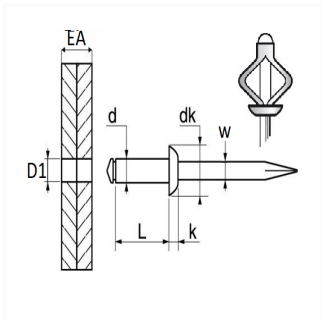

1 Allée des Bouleaux -F-95110 SANNOIS  
 +33 (0)1 39 98 55 00  
 info@restagraf.com

**BLACK LARGE HEAD SPREADING RIVET Ø 4,8 X 20,5 mm**

Item code

139002

Technical informations	
d	4.8 mm
L	20.5 mm
dk	16 mm
k	1.9 mm
w	2.8 mm
EA	1 → 9 mm
D1	5 → 5.2 mm