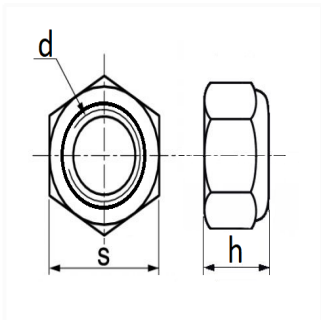

1 Allée des Bouleaux -F-95110 SANNOIS
 +33 (0)1 39 98 55 00
 info@restagraf.com

GRADE 8 SELF LOCKING NUT WITH NYLON INSERT M6-1.00 DIN 982

Item code

827

Technical informations	
s	10 mm
h	8 mm
d	M6 x 1.00

Materials