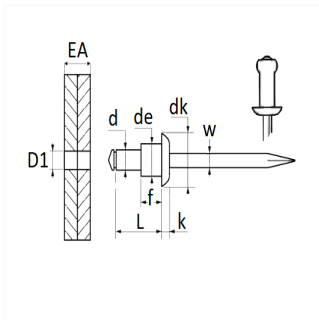

1 Allée des Bouleaux -F-95110 SANNOIS
 +33 (0)1 39 98 55 00
 info@restagraf.com

RIVET ENTRETOISE Ø 4,8 X 17,5 mm

Code article

139001

Informations techniques

d	4.8 mm
L	17.5 mm
dk	15 mm
k	1.5 mm
de	10.3 mm
f	9.5 mm
w	2.68 mm
EA	0.5 → 2.5 mm
D1	5 → 5.2 mm

Matières

ALU-POLYAMIDE

Correspondances constructeurs*

PEUGEOT 1ère monte 9809300480

* Informations non contractuelles données à titre indicatif