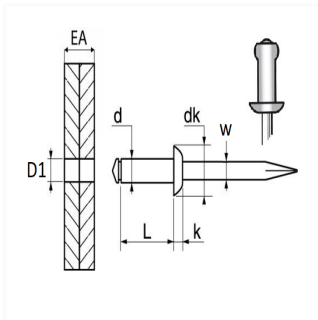

1 Allée des Bouleaux -F-95110 SANNOIS
 +33 (0)1 39 98 55 00
 info@restagraf.com

RIVET ALU MULTI-SERRAGE TÊTE LARGE Ø 6,4 x 14 mm

Code article

139000

Informations techniques

d	6.4 mm
L	14 mm
dk	19 mm
k	2 mm
w	3.65 mm
EA	1 → 8.5 mm
D1	6.5 → 6.9 mm

Matières

CORPS ALU / TIGE ACIER

Correspondances constructeurs*

VOLKSWAGEN N91189501

* Informations non contractuelles données à titre indicatif