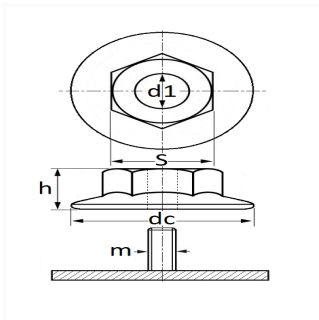

1 Allée des Bouleaux -F-95110 SANNOIS
 +33 (0)1 39 98 55 00
 info@restagraf.com

ÉCROU TÔLE AUTO-FILTEUR Ø 5 mm

Code article

136002

Informations techniques

dc	22.5 mm
h	7 mm
s	10 mm
d1	4 mm
m	Axe Ø 5 mm

Matières

ACIER C67S

Correspondances constructeurs*

FORD N° W709729S442
 Technique

* Informations non contractuelles données à titre indicatif