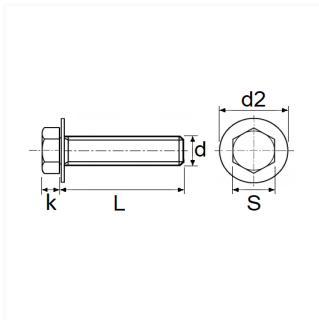

1 Allée des Bouleaux -F-95110 SANNOIS
 +33 (0)1 39 98 55 00
 info@restagraf.com

VIS TÊTE H AVEC RONDELLE M6-1.00 X 20 mm

Code article

135007

Informations techniques

s	10 mm
k	4 mm
d2	18 mm
L	20 mm
d	M6 x 1.00

Matières

ACIER CLASSE 8.8

Correspondances constructeurs*

OPEL (GM) N° de Pièce	3643598	PEUGEOT 1ère monte	9809840080
-----------------------	---------	--------------------	------------

* Informations non contractuelles données à titre indicatif