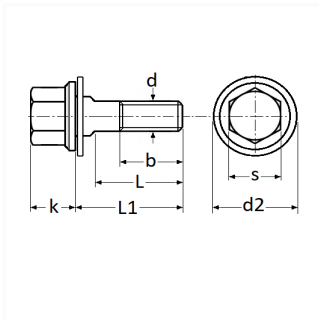

1 Allée des Bouleaux -F-95110 SANNOIS
 +33 (0)1 39 98 55 00
 info@restagraf.com

VIS DE ROUE M12-1,25 X 24 mm JANTE ALUMINIUM ET TÔLE

Code article

135004

Informations techniques

s	17 mm
k	18 mm
d2	29 mm
L1	39.5 mm
L	24 mm
b	17 mm
d	M12 x 1.25