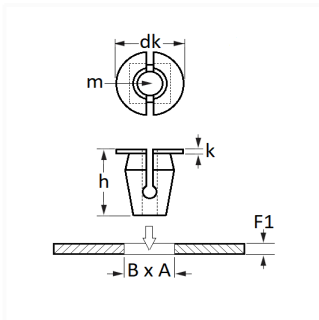

1 Allée des Bouleaux -F-95110 SANNOIS
 +33 (0)1 39 98 55 00
 info@restagraf.com

ÉCROU PLASTIQUE 9 x 9 mm

Code article

130365

Informations techniques

dk	22 mm
k	2.2 mm
h	17.3 mm
B	9 mm
A	9 mm
F1	0.8 → 4 mm

Matières

POLYAMIDE + 30% FIBRE DE VERRE

Correspondances constructeurs*

B.M.W 07149248255

* Informations non contractuelles données à titre indicatif