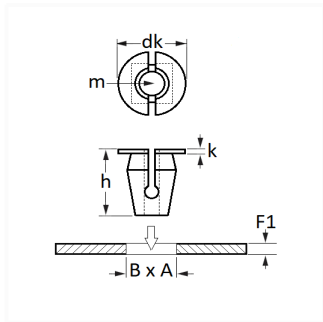

1 Allée des Bouleaux -F-95110 SANNOIS  
 +33 (0)1 39 98 55 00  
 info@restagraf.com

PLASTIC NUT Ø 4,8 mm

Item code

130362

Technical informations	
dk	18.15 mm
k	3.5 mm
h	21.8 mm
m	Vis à Tôle Ø 4.8 mm
B	8 mm
A	8 mm
F1	0.7 → 1.3 mm