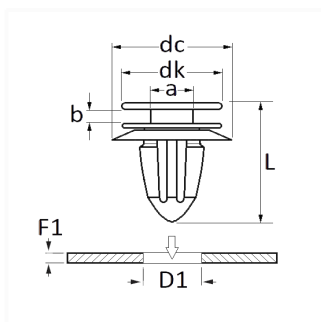

## AGRAFE DE PANNEAU Ø 8,5 mm

Code article

130359

### Informations techniques

dk	14.5 mm
dc	19 mm
b	2.5 mm
a	6 mm
L	21.3 mm
D1	8.5 mm
F1	0.8 → 1.8 mm