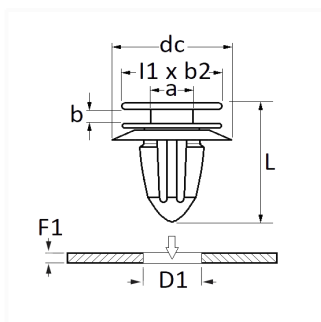

1 Allée des Bouleaux -F-95110 SANNOIS
 +33 (0)1 39 98 55 00
 info@restagraf.com

AGRAFE DE MOULURE Ø 8 mm

Code article

130356

Informations techniques

l1	10 mm
b2	8 mm
dc	15 mm
b	1.3 mm
L	11.2 mm
D1	8 mm
F1	0.8 → 1.2 mm