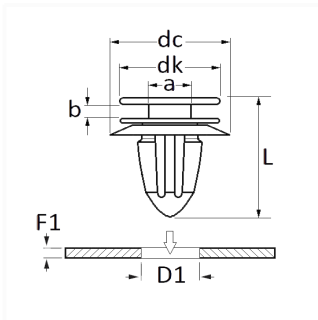

## AGRAFE DE MOULURE Ø 8,5 mm

Code article

130355

### Informations techniques

dk	13.2 mm
dc	20 mm
b	0.85 mm
a	5.15 mm
L	15.7 mm
D1	8.5 mm
F1	0.7 → 1 mm