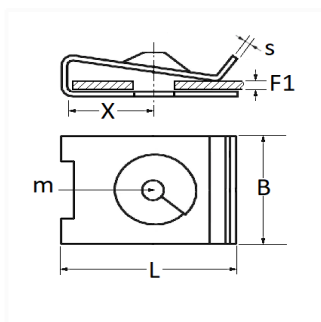

1 Allée des Bouleaux -F-95110 SANNOIS
 +33 (0)1 39 98 55 00
 info@restagraf.com

ÉCROU PLASTIQUE À Pincer Ø 5 mm

Code article

130349

Informations techniques

L	22.1 mm
B	15 mm
F1	0.8 → 4 mm
m	Vis Matériaux Tendres Ø 5 mm

Matières

POLYAMIDE 6 + 40% FIBRE VERRE

Correspondances constructeurs*

B.M.W	07147311312	FORD N° Technique	W719085S300
MINI	07147311312		

* Informations non contractuelles données à titre indicatif