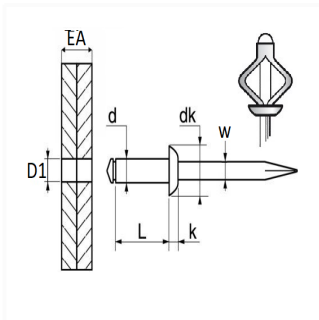

1 Allée des Bouleaux -F-95110 SANNOIS
 +33 (0)1 39 98 55 00
 info@restagraf.com

RIVET PLASTIQUE Ø 6 mm

Code article

130345

Informations techniques

d	5.8 mm
L	19.4 mm
dk	20 mm
k	3.7 mm
w	3.5 mm
EA	5 → 10 mm
D1	6 mm