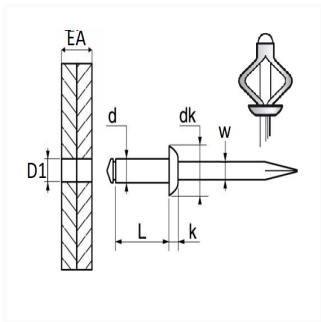

1 Allée des Bouleaux -F-95110 SANNOIS
 +33 (0)1 39 98 55 00
 info@restagraf.com

PLASTIC RIVET Ø 6 mm

Item code

130343

Technical informations	
d	5.8 mm
L	19.7 mm
dk	20 mm
k	3.7 mm
w	3.5 mm
EA	5 → 10 mm
D1	6 mm