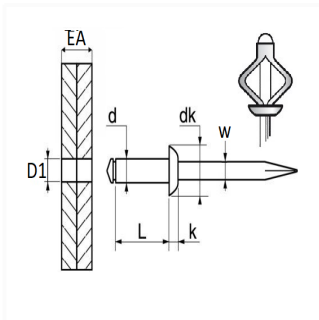

1 Allée des Bouleaux -F-95110 SANNOIS
 +33 (0)1 39 98 55 00
 info@restagraf.com

RIVET PLASTIQUE Ø 6 mm

Code article

130342

Informations techniques

d	5.8 mm
L	19.5 mm
dk	20 mm
k	2.7 mm
w	3.5 mm
EA	4 → 6 mm
D1	6 mm