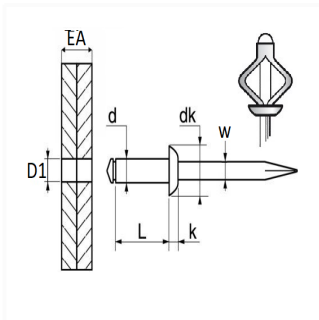

1 Allée des Bouleaux -F-95110 SANNOIS
 +33 (0)1 39 98 55 00
 info@restagraf.com

RIVET PLASTIQUE Ø 6 mm

Code article

130341

Informations techniques

d	6 mm
L	19 mm
dk	12.8 mm
k	2.5 mm
w	3.5 mm
EA	6 → 8 mm
D1	6 mm