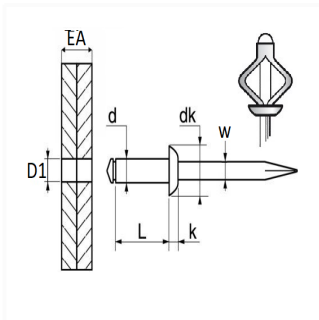

1 Allée des Bouleaux -F-95110 SANNOIS
 +33 (0)1 39 98 55 00
 info@restagraf.com

RIVET PLASTIQUE Ø 6,3 → Ø 6,8 mm

Code article

130340

Informations techniques

d	6.25 mm
L	28.3 mm
dk	17 mm
k	2.5 mm
w	3.9 mm
EA	8 → 12 mm
D1	6.3 → 6.8 mm