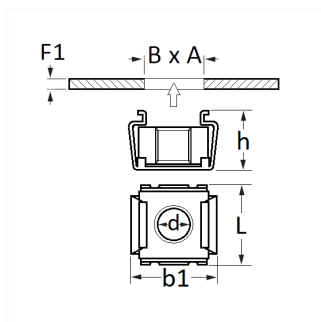

1 Allée des Bouleaux -F-95110 SANNOIS
 +33 (0)1 39 98 55 00
 info@restagraf.com

ÉCROU CAGE MÉTAL M6-1.00

Code article

151

Informations techniques

L	12.1 mm
b1	12 mm
h	8.5 mm
d	M6 x 1.00
B	8.1 mm
A	12.1 mm
F1	1.2 → 1.6 mm