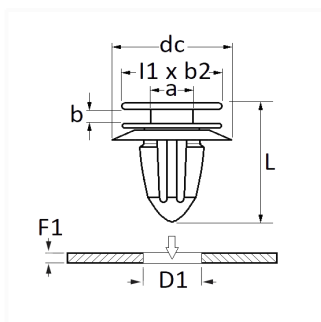

## AGRAFE DE MOULURE Ø 8,5 mm

Code article

130254

### Informations techniques

l1	10 mm
b2	8 mm
dc	21 mm
b	1.15 mm
a	2.95 mm
L	15.75 mm
D1	8.5 mm
F1	0.8 → 1 mm