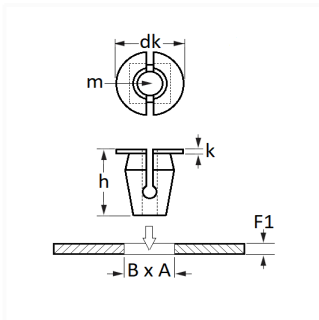

1 Allée des Bouleaux -F-95110 SANNOIS
 +33 (0)1 39 98 55 00
 info@restagraf.com

ÉCROU PLASTIQUE Ø 5 → 6 mm ÉTANCHE

Code article

130244

Informations techniques

dk	17 mm
k	3.4 mm
h	20 mm
m	Vis Matériaux Tendres Ø 5 mm
B	8.2 mm
A	8.2 mm
F1	0.7 → 1.2 mm

Matières

POLYAMIDE ET ELASTOMERE

Correspondances constructeurs*

FORD N° W716338S300
 Technique

* Informations non contractuelles données à titre indicatif