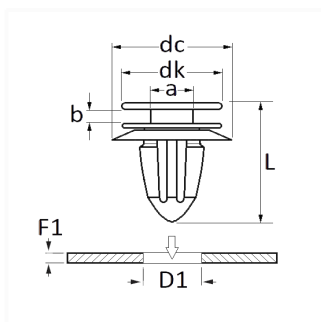

## AGRAFE DE MOULURE Ø 6,5 mm

Code article

130238

### Informations techniques

dk	11.5 mm
dc	14 mm
b	2 mm
a	4 mm
L	14.1 mm
D1	6.5 mm
F1	0.7 → 1.2 mm