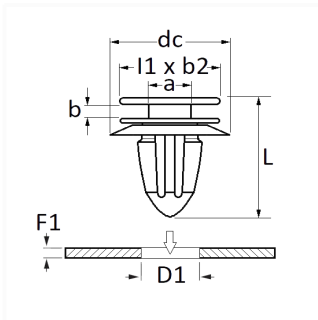

1 Allée des Bouleaux -F-95110 SANNOIS
 +33 (0)1 39 98 55 00
 info@restagraf.com

AGRAFE DE MOULURE Ø 8 mm

Code article

130234

Informations techniques

l1	13.5 mm
b2	13.5 mm
dc	22 mm
b	1.5 mm
a	6 mm
L	19 mm
D1	8 mm
F1	0.65 → 0.8 mm