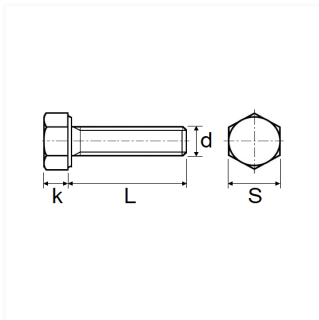

## VIS À MÉTAUX TÊTE H CL8.8 ZN BLANC M5-0.80 X 20 mm DIN 933

Code article

802

### Informations techniques

s	8 mm
k	3.5 mm
L	20 mm
d	M5 x 0.80