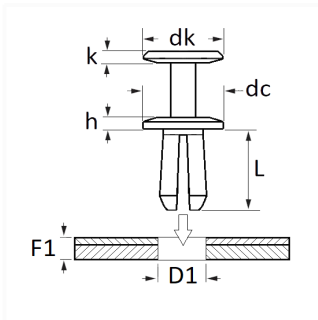

1 Allée des Bouleaux -F-95110 SANNOIS
 +33 (0)1 39 98 55 00
 info@restagraf.com

RIVET PLASTIQUE Ø 7 mm

Code article

130209

Informations techniques

dk	13.4 mm
k	1.4 mm
dc	20 mm
h	3.4 mm
L	10.5 mm
D1	7 mm
F1	1.8 → 5.9 mm