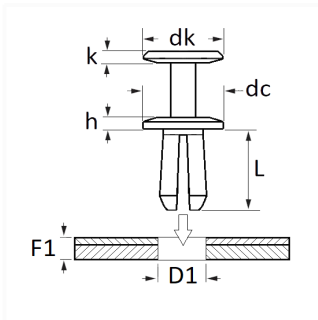

1 Allée des Bouleaux -F-95110 SANNOIS
 +33 (0)1 39 98 55 00
 info@restagraf.com

RIVET PLASTIQUE Ø 10 mm

Code article

130200

Informations techniques

dk	13.8 mm
k	1.4 mm
dc	19.8 mm
h	3.4 mm
L	12.4 mm
D1	9.5 mm
F1	3 → 5 mm