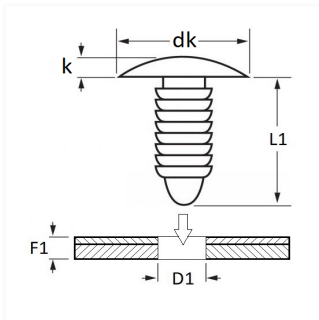

## AGRAFE DE GARNISSAGE Ø 6,5 mm

Code article

11520

### Informations techniques

dk	21 mm
k	2.5 mm
L1	16.5 mm
D1	6.5 mm
F1	0.7 → 8.5 mm