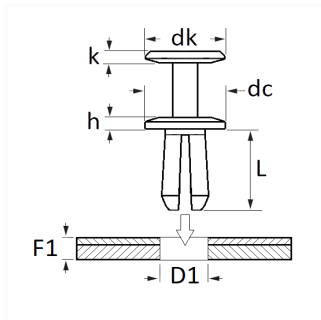

## RIVET PLASTIQUE Ø 8 mm

Code article

130187

### Informations techniques

dk	13 mm
k	1.7 mm
dc	16 mm
h	2.6 mm
L	9.9 mm
D1	8 mm
F1	4.2 mm