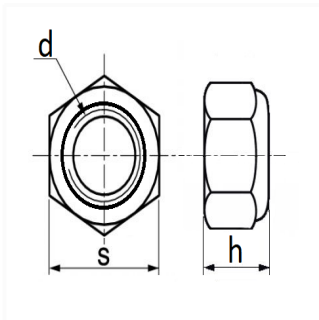

1 Allée des Bouleaux -F-95110 SANNOIS
 +33 (0)1 39 98 55 00
 info@restagraf.com

ÉCROU HEXAGONAL AUTO-FREINÉ À BAGUE NYLON CL8 M5-0.80 DIN 982

Code article

794

Informations techniques

s	8 mm
h	6.3 mm
d	M5 x 0.80