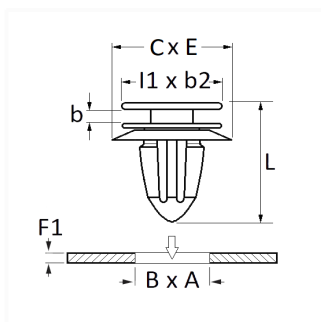

1 Allée des Bouleaux -F-95110 SANNOIS
 +33 (0)1 39 98 55 00
 info@restagraf.com

AGRAFE DE PANNEAU 8 X 8 mm

Code article

130182

Informations techniques

l1	19.3 mm
b2	17 mm
C	28 mm
E	14.4 mm
b	2.5 mm
L	17.6 mm
B	8 mm
A	20 mm
F1	0.5 → 1.5 mm

Matières

POLYACETAL COPOLYMERE

Correspondances constructeurs*

OPEL (GM) N° de Pièce	13435002	OPEL (GM) N° de Pièce	9850363280
OPEL (GM) N° de Pièce	9850363980	OPEL (GM) N° de Pièce	YQ00108180

* Informations non contractuelles données à titre indicatif