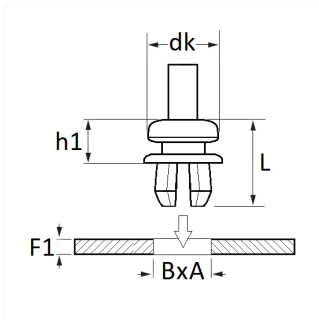

1 Allée des Bouleaux -F-95110 SANNOIS
 +33 (0)1 39 98 55 00
 info@restagraf.com

AGRAFE ROTULE CORDON DE TABLETTE 7,2 X 7,2 / 0,5 → 0,7 mm

Code article

130178

Informations techniques

dk	13 mm
h1	7 mm
L	14 mm
B	7.2 mm
A	7.2 mm
F1	0.6 → 0.7 mm