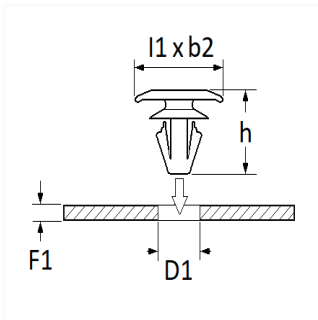

1 Allée des Bouleaux -F-95110 SANNOIS
+33 (0)1 39 98 55 00
info@restagraf.com

AGRAFE DE JOINT Ø 5,8→6,2 mm

Code article

130169

Informations techniques

l1	14.8 mm
b2	5 mm
h	9.9 mm
D1	5.8 → 6.2 mm
F1	0.84 → 2.1 mm