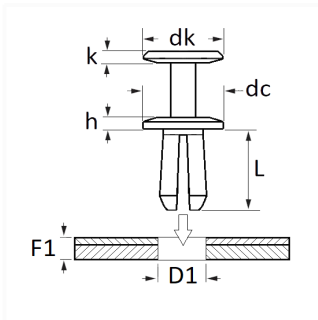

## RIVET PLASTIQUE Ø 9 mm

Code article

130162

### Informations techniques

dk	13.8 mm
k	1.4 mm
dc	18 mm
h	3.2 mm
L	15.4 mm
D1	9 mm
F1	0.6 → 3 mm