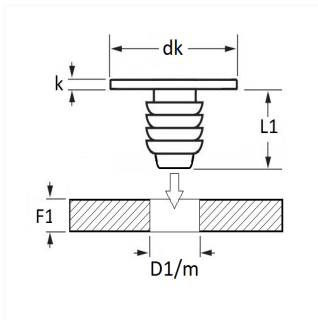

## AGRAFE / OBTURATEUR M10

Code article

130143

### Informations techniques

dk	18.5 mm
k	3.5 mm
L1	10 mm
D1	7.5 → 9 mm
m	Taraudage M10
F1	1.2 → 4.5 mm