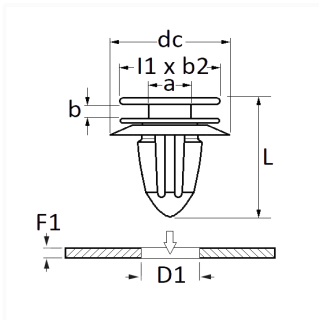

1 Allée des Bouleaux -F-95110 SANNOIS
 +33 (0)1 39 98 55 00
 info@restagraf.com

AGRAFE DE MOULURE

Code article

130140

Informations techniques

l1	12 mm
b2	8 mm
dc	15 mm
b	1.5 mm
a	5 mm
L	14 mm
D1	6.5 mm
F1	0.75 mm

Matières

POLYACETAL COPOLYMERE

Correspondances constructeurs*

OPEL (GM) N° de Pièce 11610700

* Informations non contractuelles données à titre indicatif