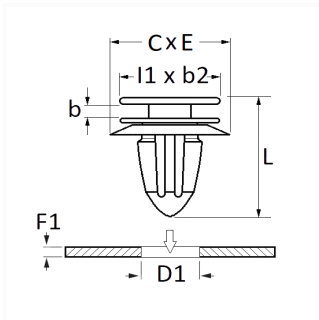

## AGRAFE DE MOULURE

Code article

130135

### Informations techniques

l1	26 mm
b2	16 mm
b	2.75 mm
L	22 mm
C	20 mm
E	14 mm
D1	9 mm
F1	0.8 mm