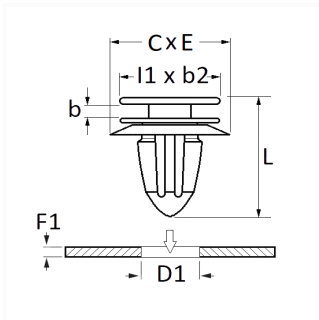

1 Allée des Bouleaux -F-95110 SANNOIS
 +33 (0)1 39 98 55 00
 info@restagraf.com

AGRAFE DE MOULURE Ø 8 mm

Code article

130123

Informations techniques

l1	14 mm
b2	10.8 mm
b	1.5 mm
L	18.3 mm
C	20 mm
E	17.8 mm
D1	8 mm
F1	0.7 → 1.2 mm