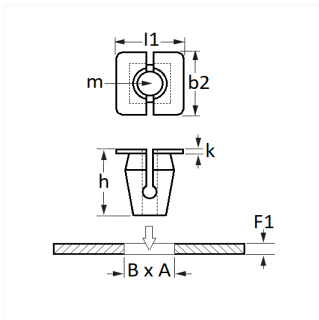

1 Allée des Bouleaux -F-95110 SANNOIS
 +33 (0)1 39 98 55 00
 info@restagraf.com

ÉCROU PLASTIQUE Ø 6 mm

Code article

130112

Informations techniques	
l1	16 mm
b2	16 mm
k	1.4 mm
h	13.4 mm
m	Vis Matériaux Tendres Ø 6 mm
B	11.2 mm
A	11.2 mm
F1	0.65 → 1.95 mm