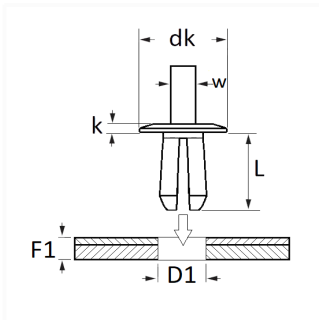

## RIVET PLASTIQUE Ø 8 → 8,6 mm

Code article

130104

### Informations techniques

dk	13 mm
k	3 mm
w	4.2 mm
L	15 mm
D1	8 → 8.6 mm
F1	5.5 → 10 mm