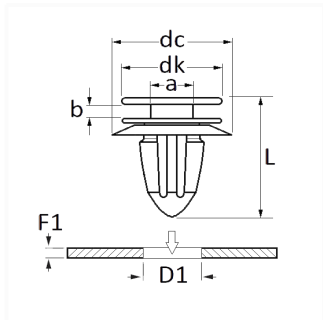

1 Allée des Bouleaux -F-95110 SANNOIS
 +33 (0)1 39 98 55 00
 info@restagraf.com

PANEL CLIP Ø 8,2 mm DOOR TRIM

Item code

130098

Technical informations	
dk	13.2 mm
dc	17 mm
b	2.7 mm
a	5.5 mm
L	18.8 mm
D1	8.2 mm
F1	1.5 → 2 mm